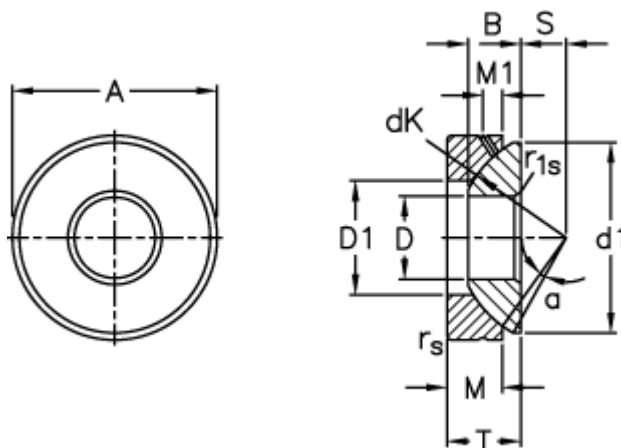

Varenummer: 03511180
 Beskrivelse: Fluro Ledleje GE 180AX

Mål

A	= 320 0 -0,040	M	= 62
B	= 74	M1	= 26
D	= 180 0 -0,025	rs, r1s min	= 1.5
d1 max	= 299	S	= 67.5
D1 min	= 225	Statisk aksial belastning C0 (kN)	= 10600
dK	= 340	T	= 86 +0,25 -0,70
Dynamisk aksial belastning C (kN)	= 2120	Vægt	= 30900
Kipvinkel	= 4		